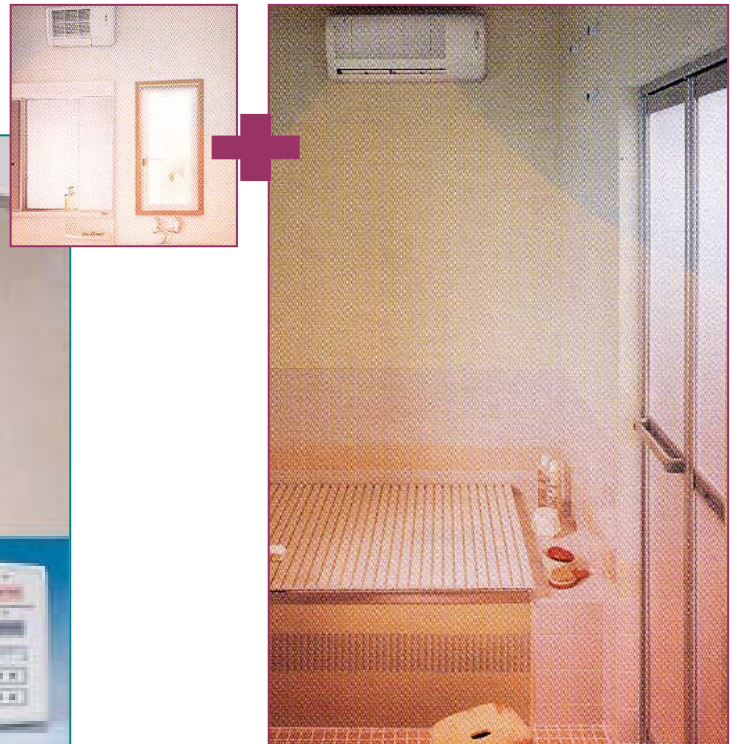

- ☆浴室用暖房器具を付けることによって浴室・洗面室の寒さから開放されます。寒い朝の洗面も快適になること間違いなし！！
- ★壁付けですから場所をとりません。また、温度設定・タイマー機能はもちろん、換気機能付もありますから、雨の日は、乾燥室に早替わり、カビの発生を防ぎ、毎日のお掃除も楽々です。
- ☆熱源は、電気とガス2タイプありますので、浴室のタイプや広さによって最適な機種をお選び致します。まさにこの冬のプチリフォームにぴったりです。

① 電気タイプ

*浴室と脱衣室の間の壁につけることによって、1台で両方の室を暖めることができます。

② ガスタイプ * 浴室+脱衣室のセットならより効率的です。

7月より着工しておりました『原田の森ギャラリー』（旧近代美術館）の工事が、9月末に完成いたしました。
10月より「市民広場」として新しくスタートした『原田の森ギャラリー』が、これから市民の皆様の中に溶け込んで地元で愛されるギャラリーになることを願ってやみません。