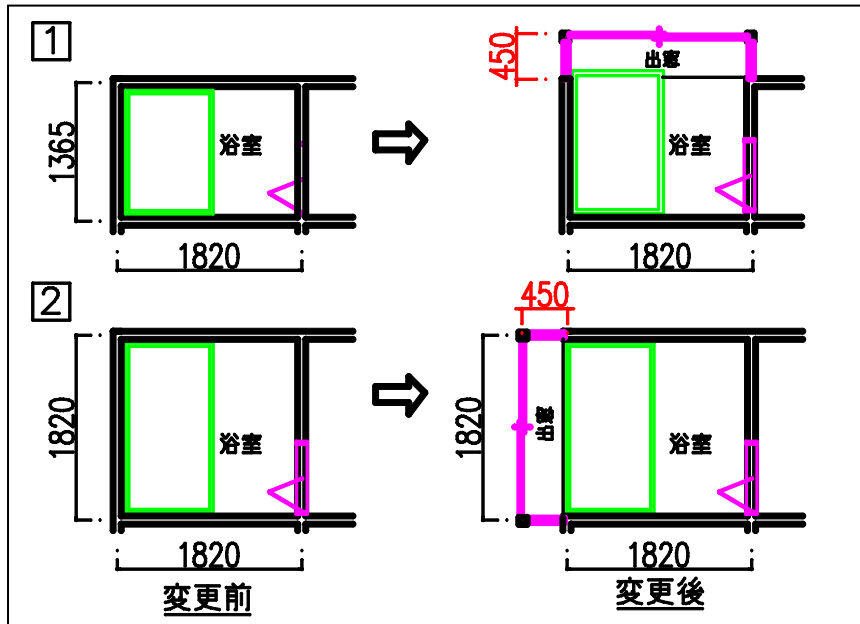

### ★★★ 水まわり編 Part2 ★★★

— 『お風呂』が心地よい季節ですね。我が家の温泉、『浴室空間』をリフォームしてみませんか? —

(A) 在来工法(タイル)の浴室は、何だか冷えるし、お掃除もたいへんだわ。…というお宅!

→★思い切って断熱効果も高く、お掃除も簡単な『システムバス』にしてみませんか?

(B) 限られたスペースしかないのよね。…→★視覚的に広さを演出してみたいかたがでしょう。

\* 演出その1、『窓』… 弓形出窓、台形出窓、トップライト出窓、ハーフ出窓

\* 演出その2、『天井』… ドーム型天井 で空間的な広がりをも!

\* 演出その3、『アクセサリ』… ワイドミラー で奥行き感!

\* 演出その4、『出入口』… 3枚引戸 ならドーンとオープン!

…etcで 明るく、開放的に!

(C) 戸建住宅なら…→★専用の出窓で浴室・浴槽の拡大が可能。

〈プラン例〉

〈 1イメージ写真 〉

(D) バランス形ふる釜をなくしたい。