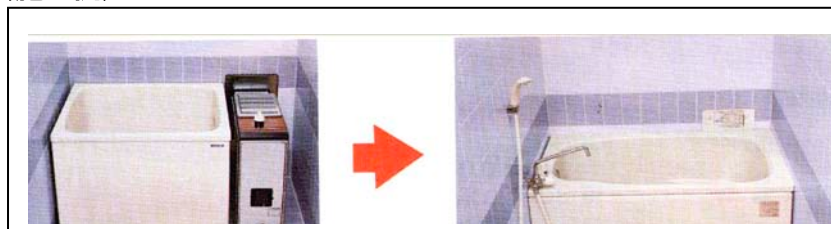

(D) バランス形ふる釜をなくしたい。

→★集合住宅の場合でも設置位置の工夫で可能。

(建物形体、住居位置にあわせて給湯器のバリエーションも充実。)

〈施工例〉